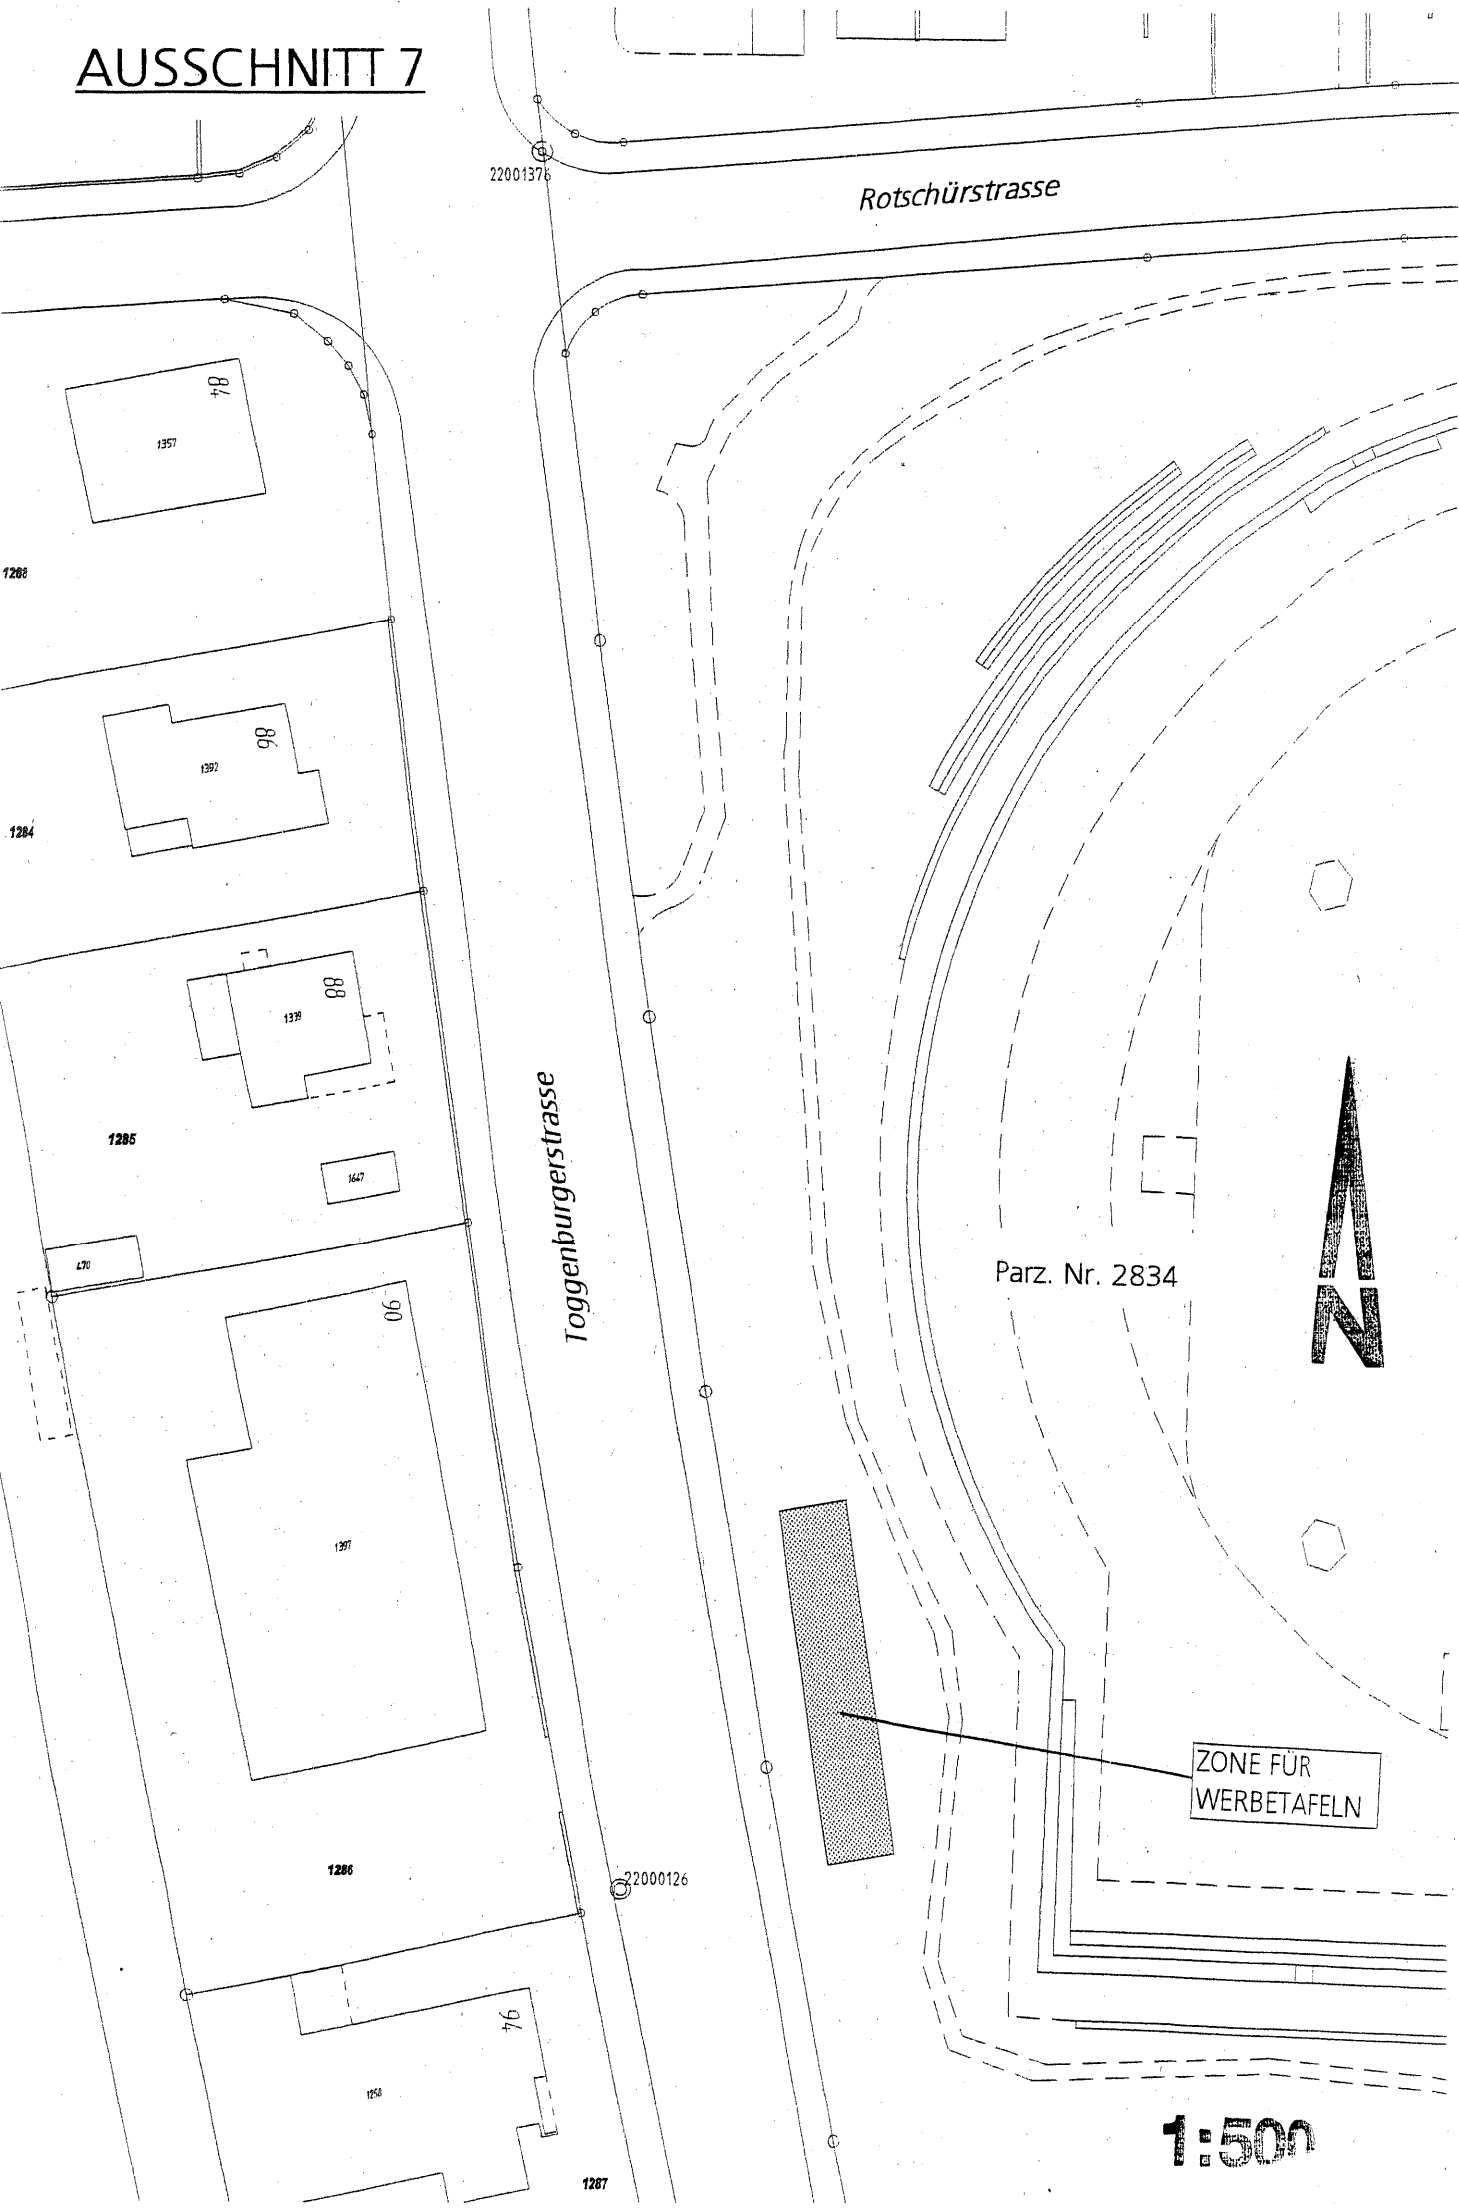

Standort für Wahlplakate

Hubstrasse Parzelle Nr. 5

Plan Nr. S107.35-1
TBA Wtl. 27. August 2007 sch

Standort für Wahlplakate

Simacherstrasse Parzelle Nr. 11

1 : 1000

Zürcherstrasse

22000080

Zone für Werbetafeln

272

1923

1:500

18

Standort für Wahlplakate

Grundstrasse Parzelle Nr. 56

1 : 1000

Standort für Wahlplakate
Glärnischstrasse Parzelle Nr. 504

Standort für Wahlplakate

Freudenaustraße (ARA) Parzelle Nr. 1618

AUSSCHNITT 7

22001376

Rotschürstrasse

Toggenburgerstrasse

Parz. Nr. 2834