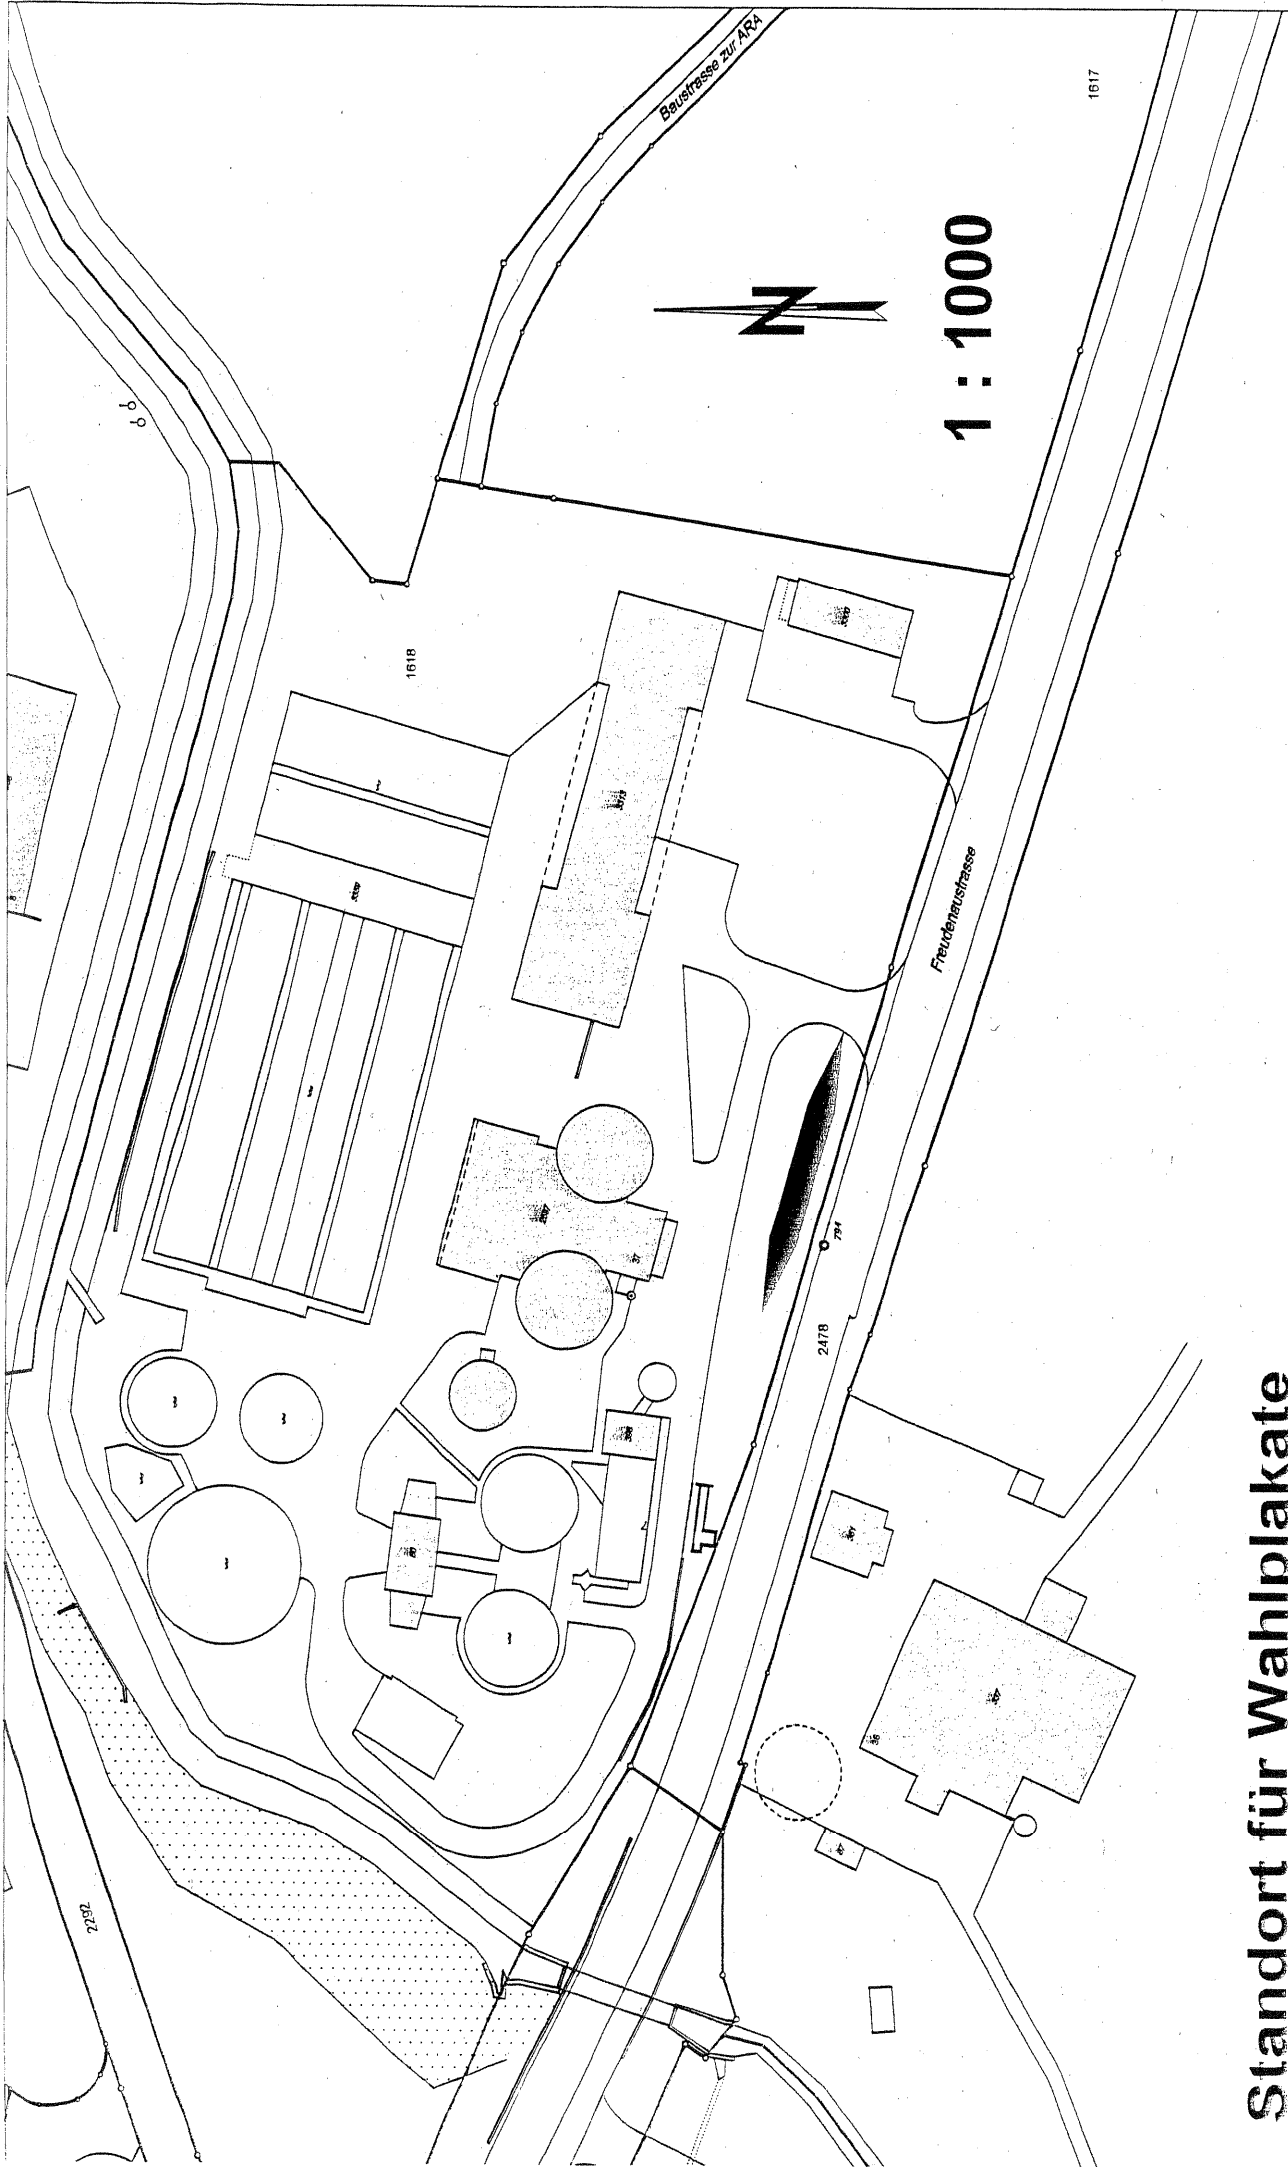

Standort für Wahlplakate

Hubstrasse Parzelle Nr. 5

Plan Nr. S107.35-1
TBA Wtl. 27. August 2007 sch

Standort für Wahlplakate

Simacherstrasse Parzelle Nr. 11

1 : 1000

Zürcherstrasse

22000080

Zone für Werbetafeln

272

1923

1:500

18

Standort für Wahlplakate

Grundstrasse Parzelle Nr. 56

1 : 1000

Standort für Wahlplakate
Glärnischstrasse Parzelle Nr. 504

Standort für Wahlplakate

Freudenaustraße (ARA) Parzelle Nr. 1618

AUSSCHNITT 7

22001376

Rotschürstrasse

Toggenburgerstrasse

Parz. Nr. 2834