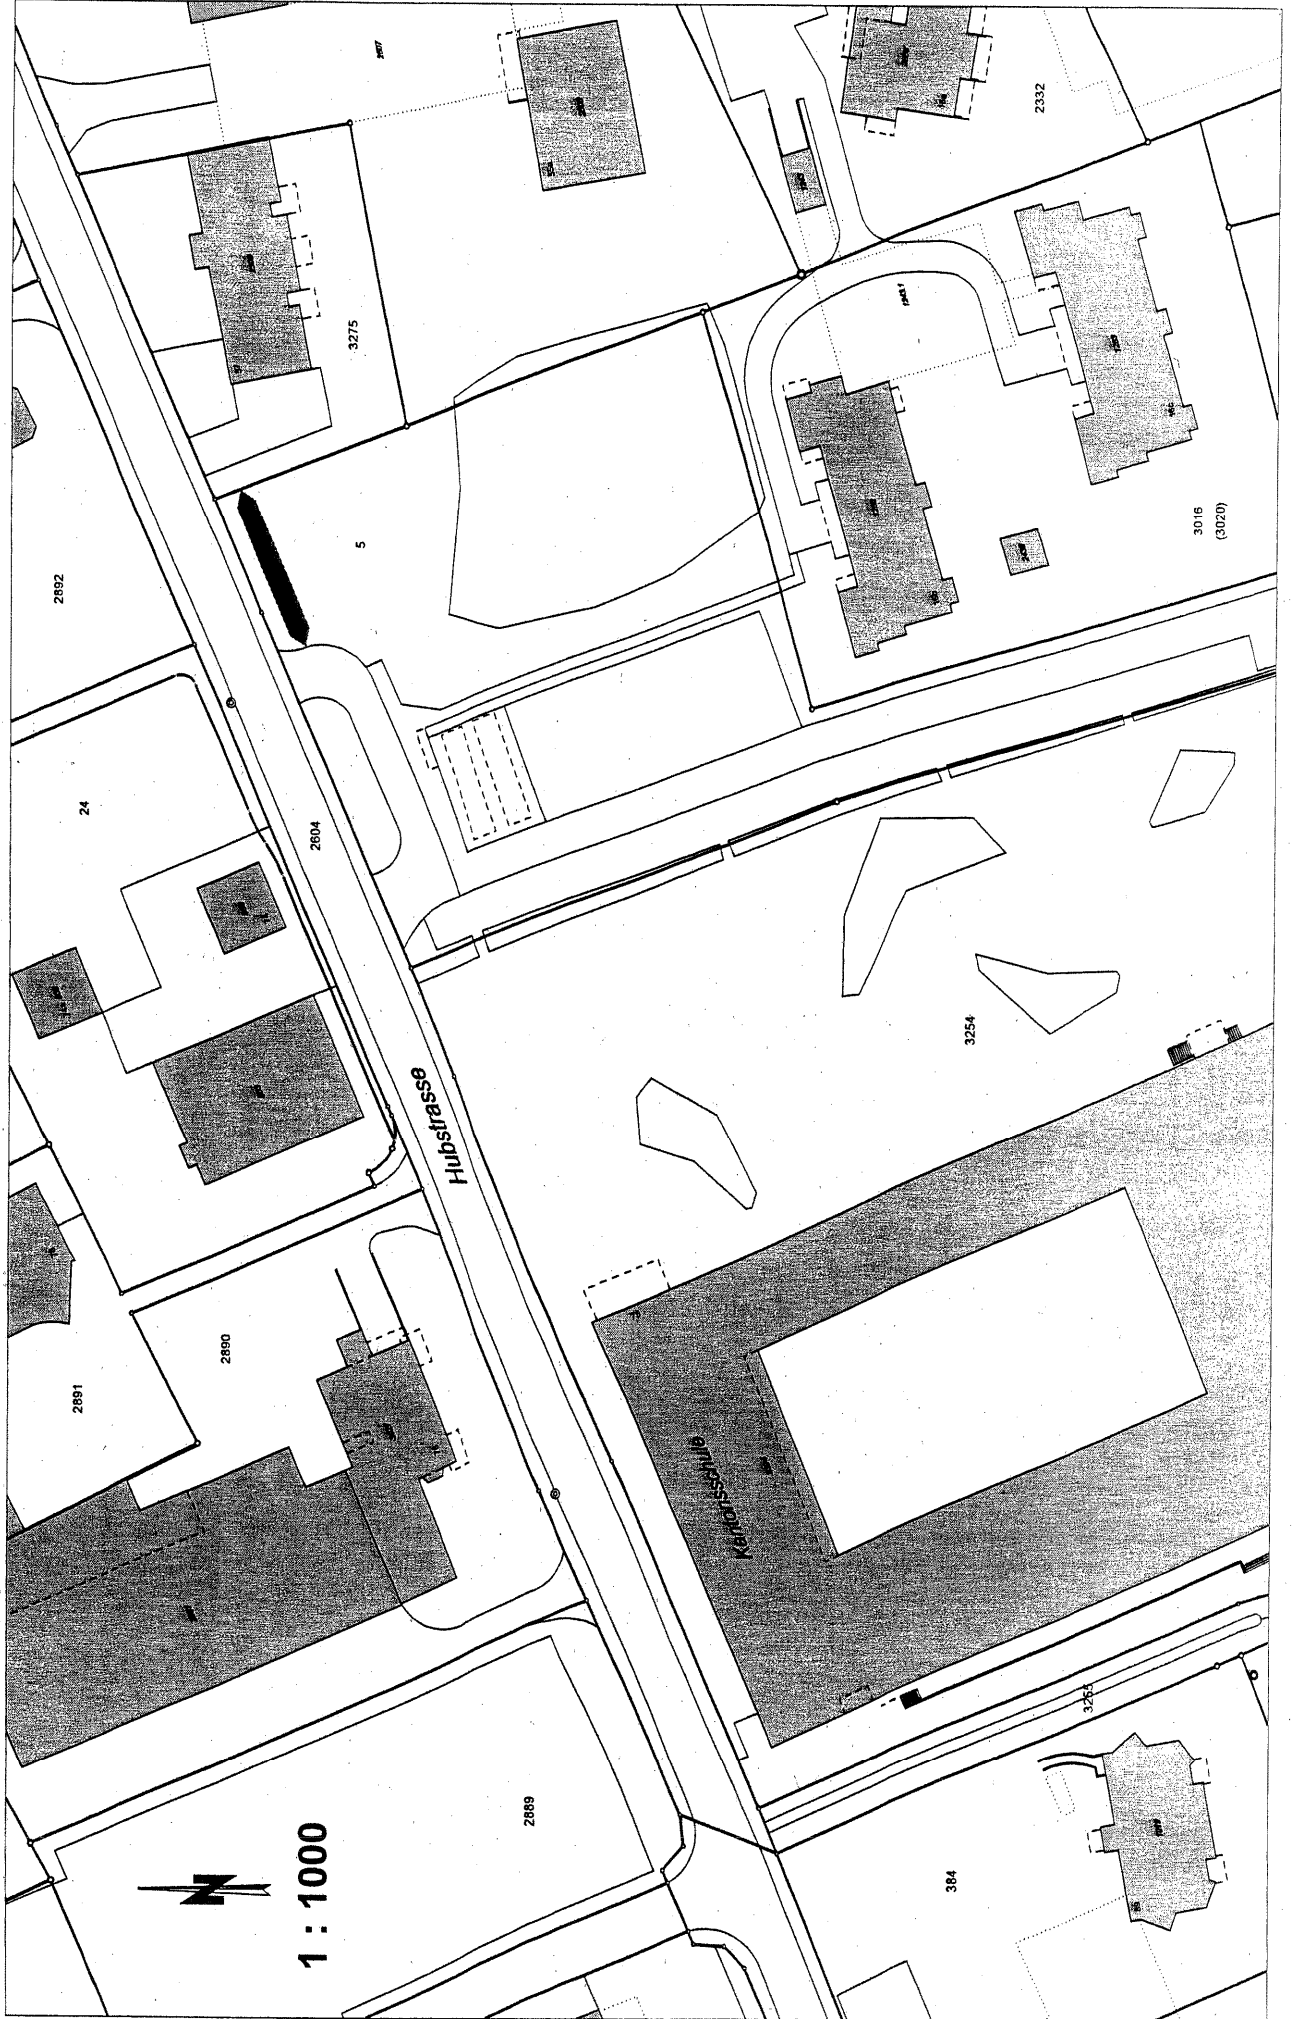

Standort für Wahlplakate

Hubstrasse Parzelle Nr. 5

Plan Nr. S107.35-1
TBA Wtl. 27. August 2007 sch

Standort für Wahlplakate

Simacherstrasse Parzelle Nr. 11

1 : 1000

Zürcherstrasse

22000080

Zone für Werbetafeln

272

1923

1:500

18

Standort für Wahlplakate

Grundstrasse Parzelle Nr. 56

1 : 1000

Standort für Wahlplakate
Glärnischstrasse Parzelle Nr. 504

Standort für Wahlplakate

Freudenaustraße (ARA) Parzelle Nr. 1618

AUSSCHNITT 7

22001376

Rotschürstrasse

Toggenburgerstrasse

Parz. Nr. 2834

ZONE FÜR
WERBETAFELN

22000126

1:500

1287

Standort für Wahlplakate

Bronschhoferstr. Parzelle Nr. 2924