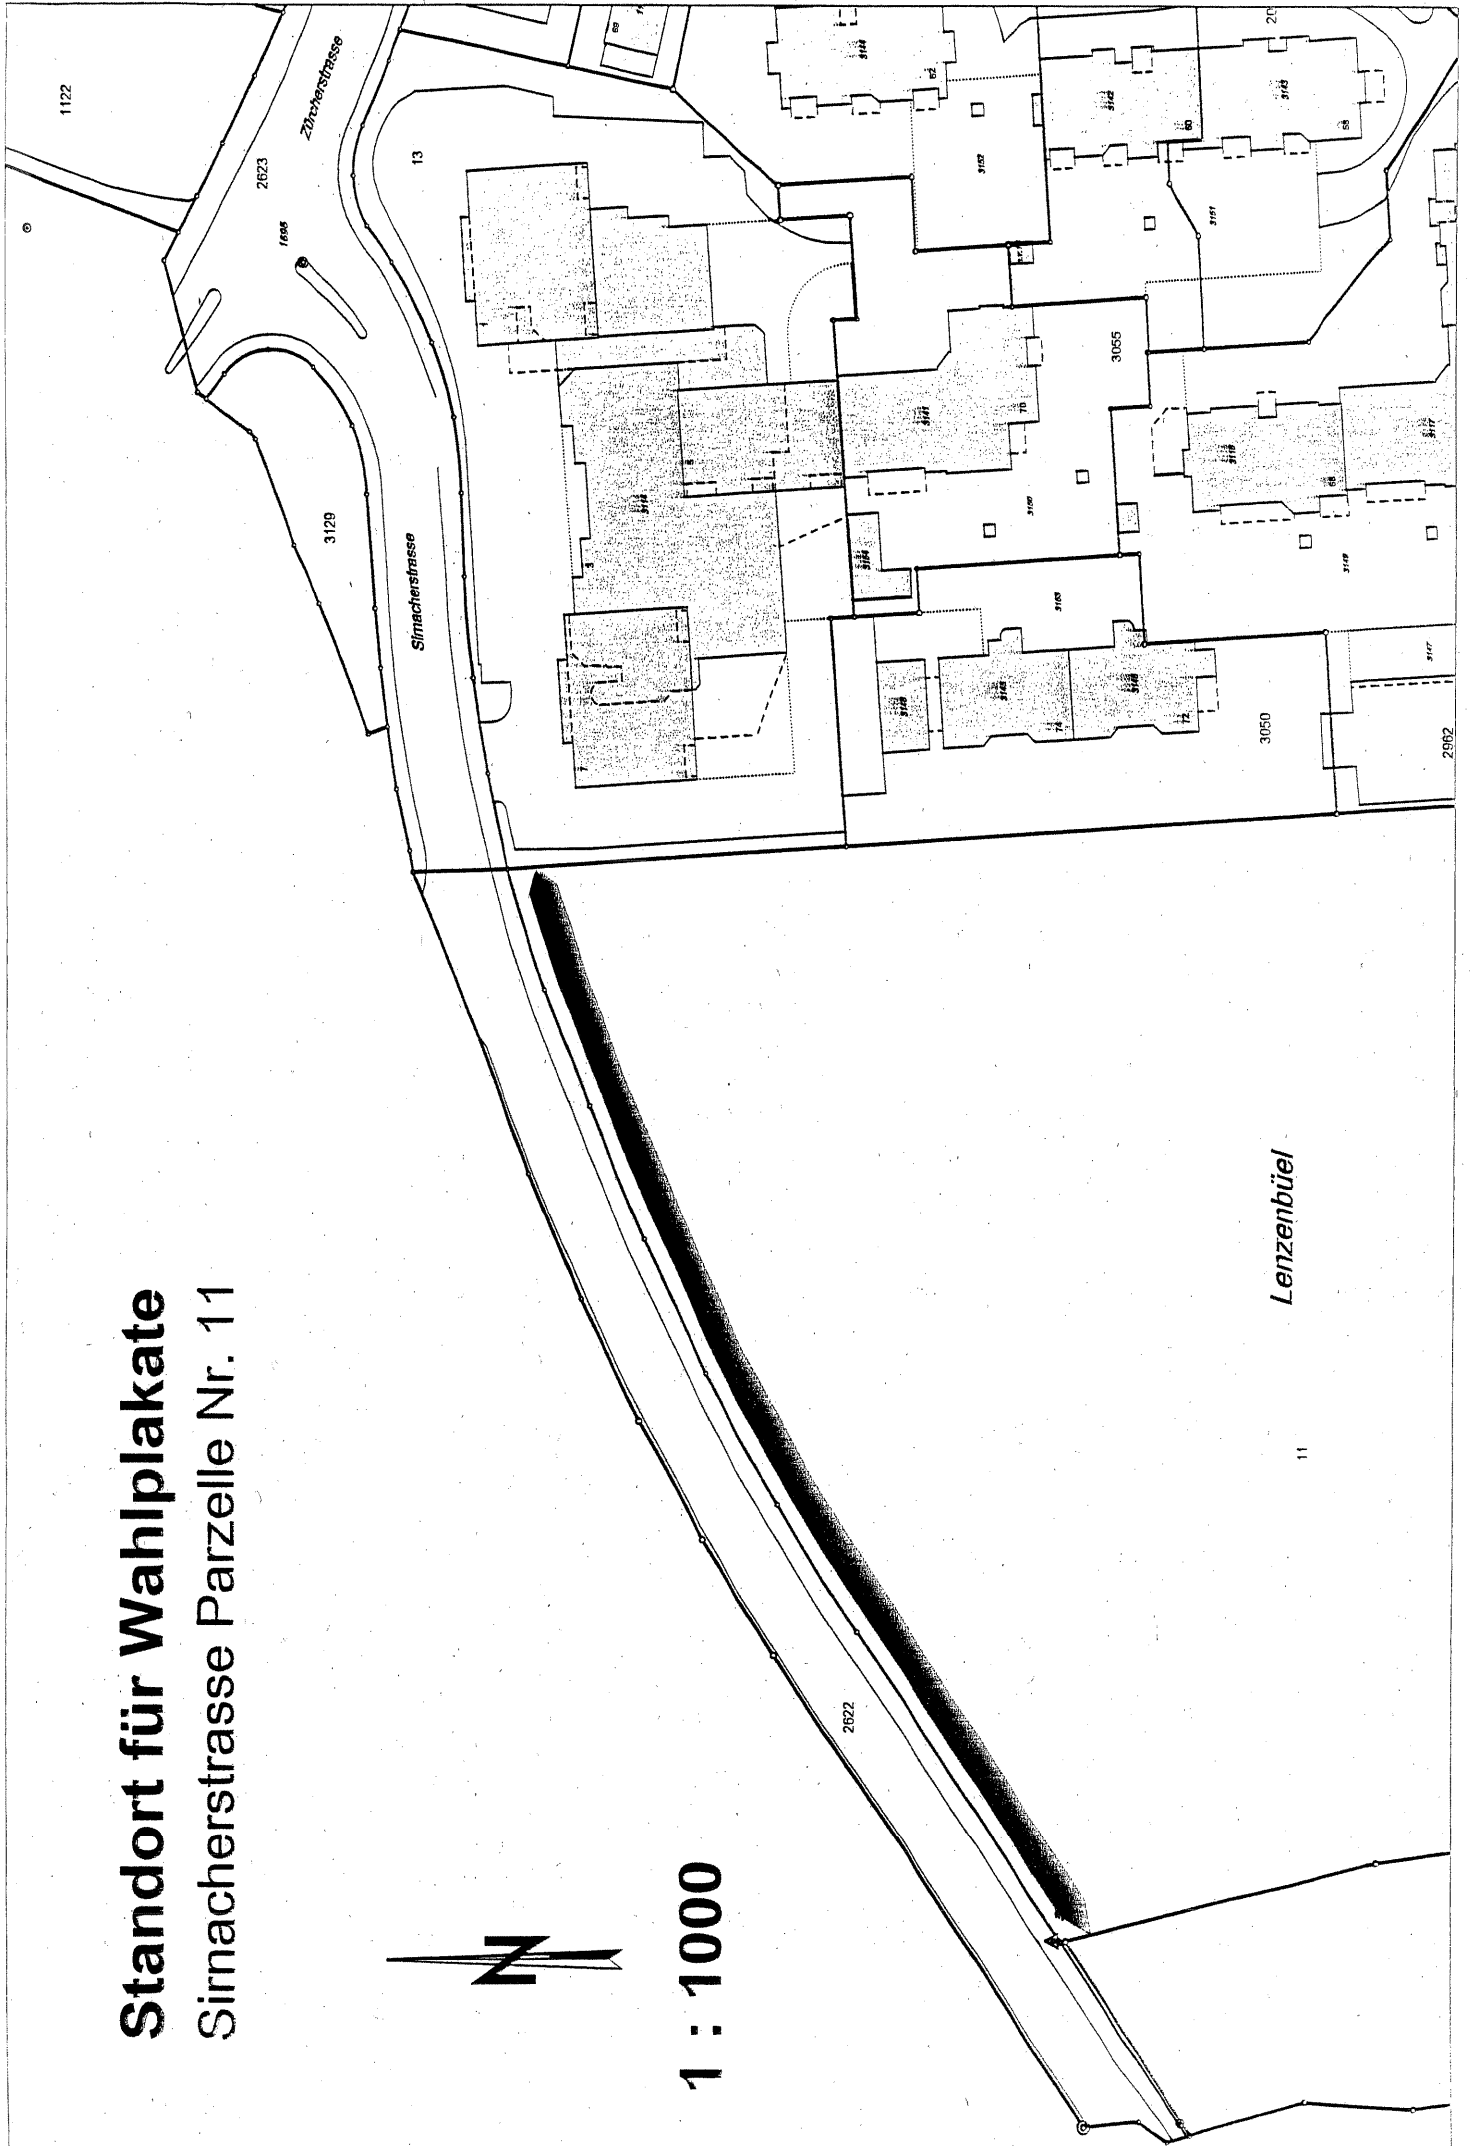

Standort für Wahlplakate

Hubstrasse Parzelle Nr. 5

Plan Nr. S107.35-1
TBA Wtl. 27. August 2007 sch

Standort für Wahlplakate

Simacherstrasse Parzelle Nr. 11

1 : 1000

Zürcherstrasse

22000080

Zone für Werbetafeln

272

1923

1:500

18

Standort für Wahlplakate

Grundstrasse Parzelle Nr. 56

1 : 1000

Standort für Wahlplakate
Glärnischstrasse Parzelle Nr. 504

Standort für Wahlplakate

Freudenaustraße (ARA) Parzelle Nr. 1618

AUSSCHNITT 7

22001376

Rotschürstrasse

Toggenburgerstrasse

Parz. Nr. 2834

ZONE FÜR
WERBETAFELN

22000126

1:500

1287

Standort für Wahlplakate

Bronschhoferstr. Parzelle Nr. 2924