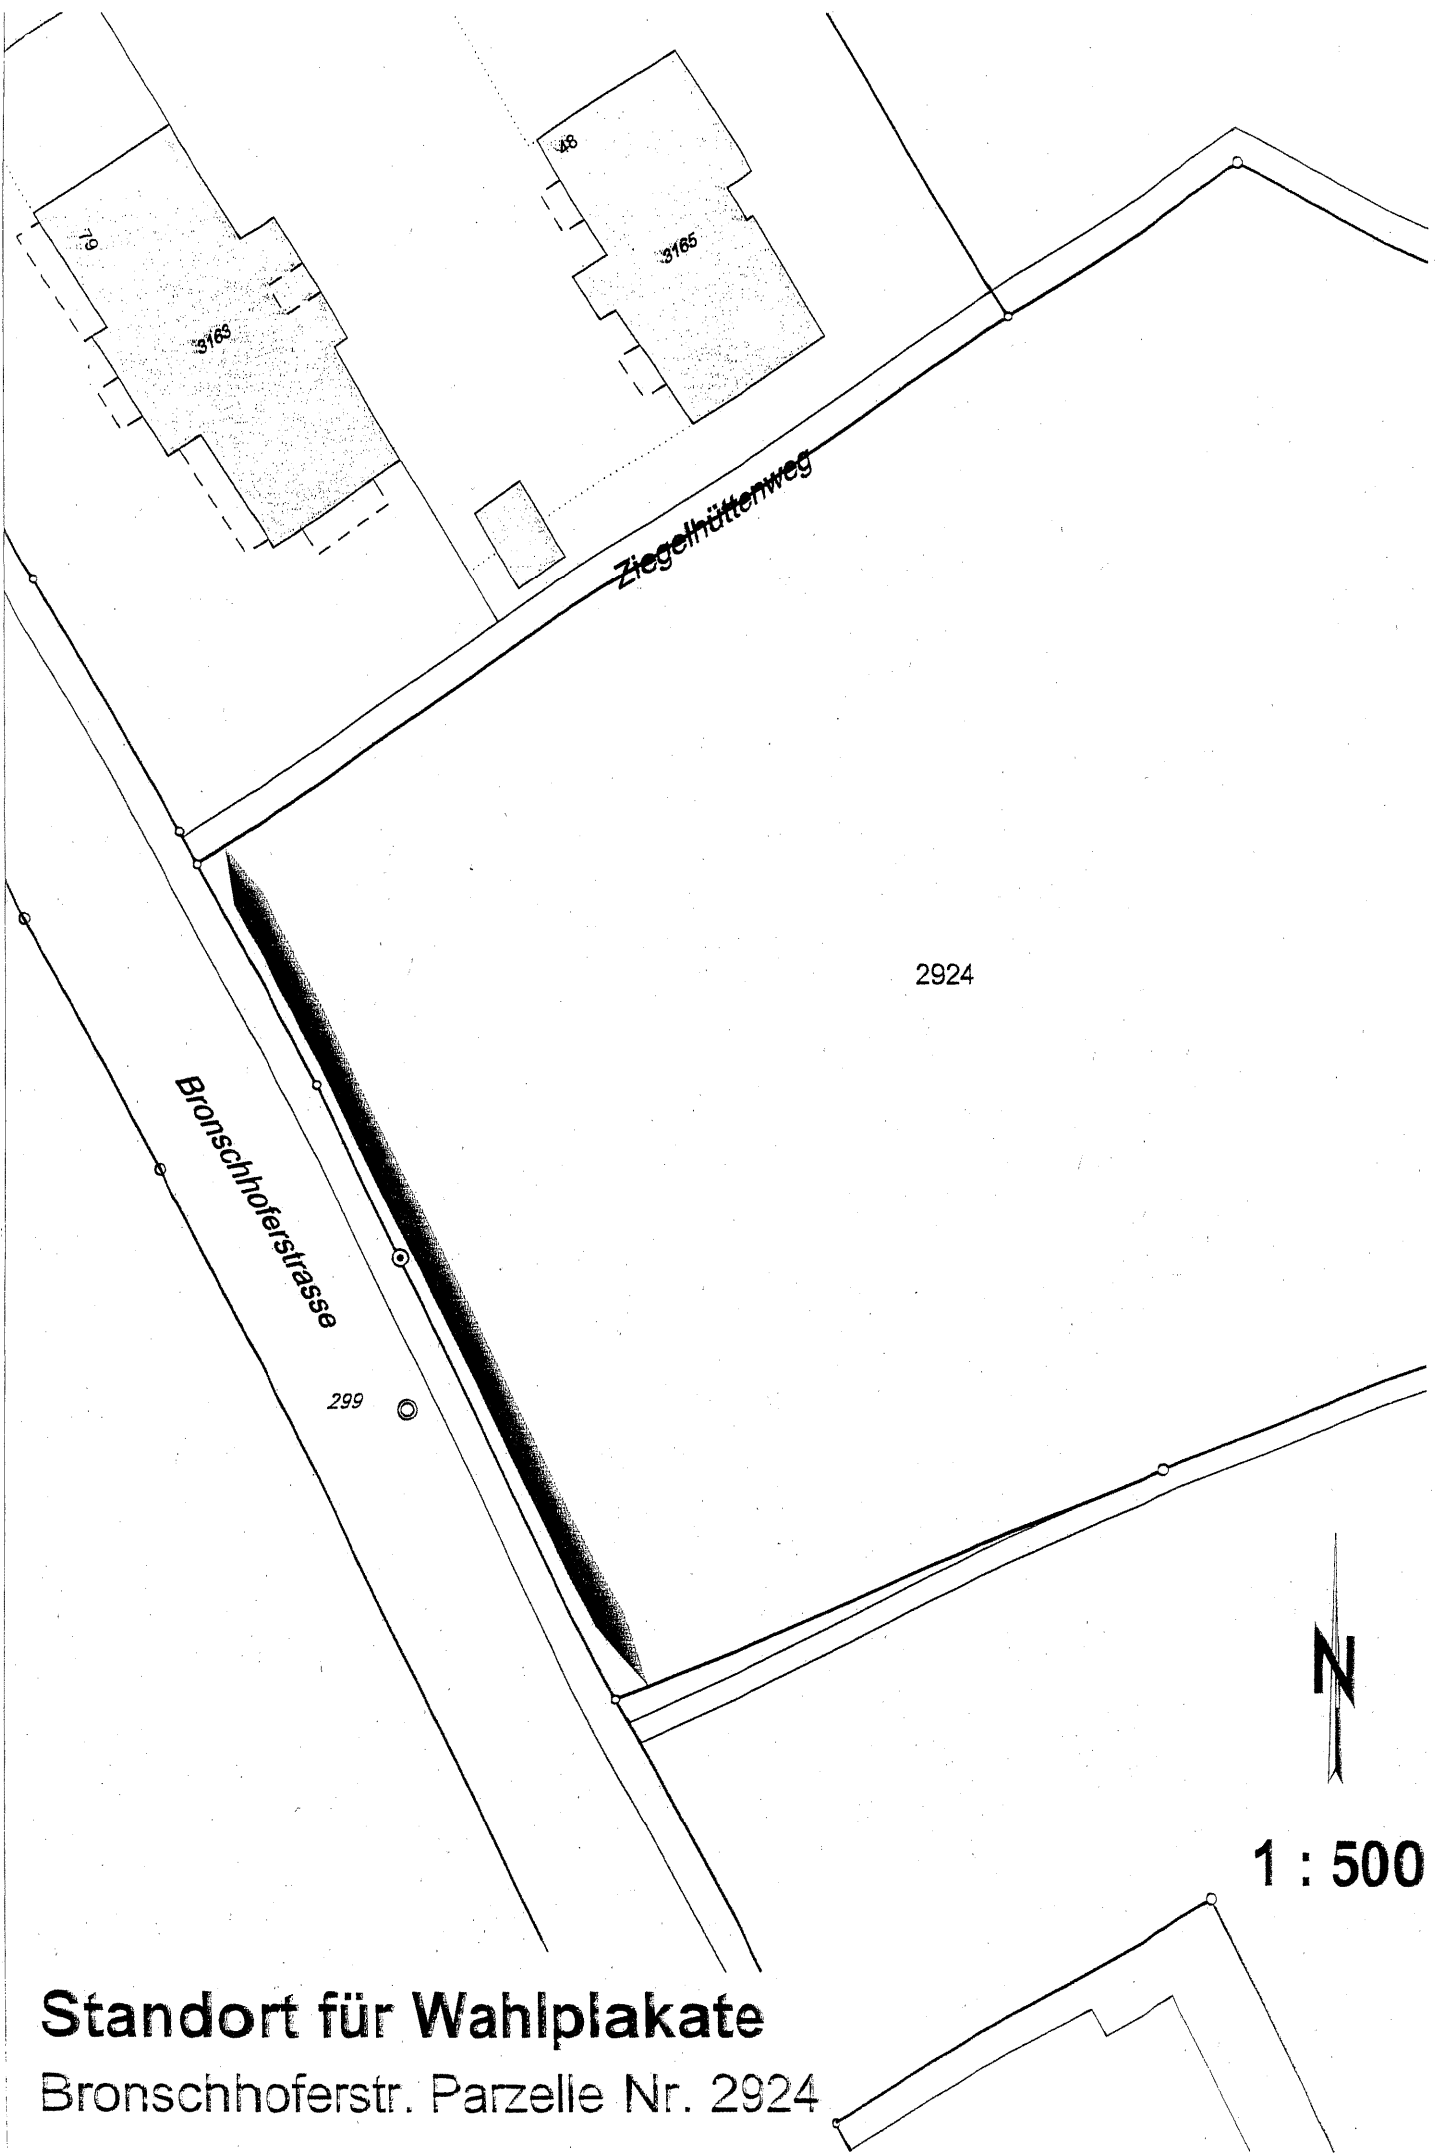

Standort für Wahlplakate

Hubstrasse Parzelle Nr. 5

Plan Nr. S107.35-1
TBA Wtl. 27. August 2007 sch

Standort für Wahlplakate

Simacherstrasse Parzelle Nr. 11

1 : 1000

Zürcherstrasse

22000080

Standort für Wahlplakate
Glärnischstrasse Parzelle Nr. 504

Standort für Wahlplakate

Freudenaustraße (ARA) Parzelle Nr. 1618

AUSSCHNITT 7

22001376

Rotschürstrasse

Toggenburgerstrasse

Parz. Nr. 2834

ZONE FÜR
WERBETAFELN

22000126

1:500

1287

Standort für Wahlplakate

Bronschhoferstr. Parzelle Nr. 2924