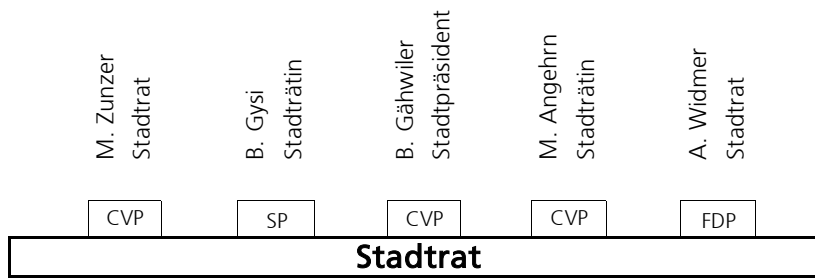

Stadtparlament Wil

Sitzordnung in der Tonhalle

Zuschauer-Tribüne

Eingang

Sprechstelle 2

Sprechstelle 1

Stadtparlament Wil

Sitzordnung in der Tonhalle