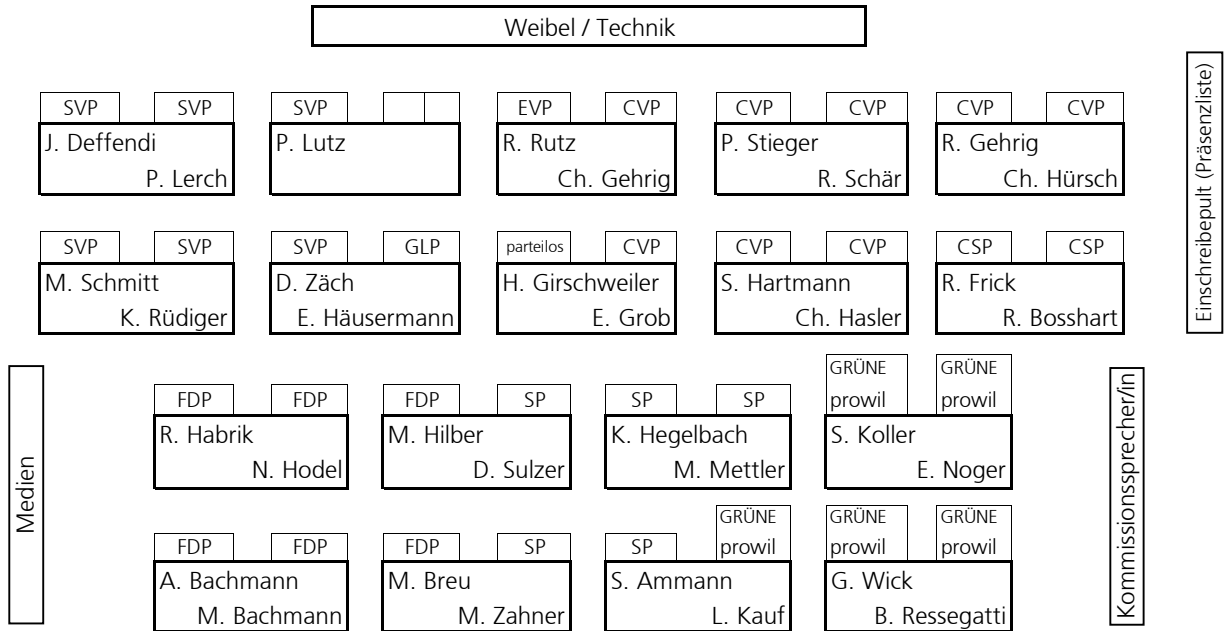

Stadtparlament Wil

Sitzordnung in der Tonhalle

Zuschauer-Tribüne

Eingang

Sprechstelle 2

Sprechstelle 1

Stadtparlament Wil

Sitzordnung in der Tonhalle

Sprechstelle 1

Sprechstelle 2