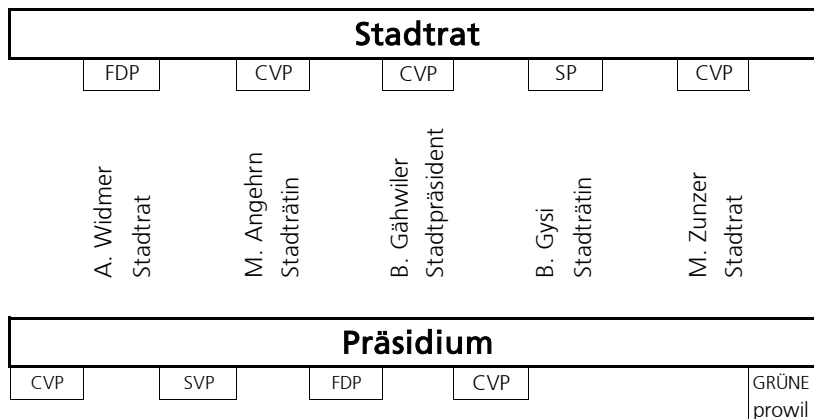

Stadtparlament Wil

Sitzordnung in der Tonhalle

Zuschauer-Tribüne

Eingang

Sprechstelle 2

Sprechstelle 1

Stadtparlament Wil

Sitzordnung in der Tonhalle

Sprechstelle 1

Sprechstelle 2