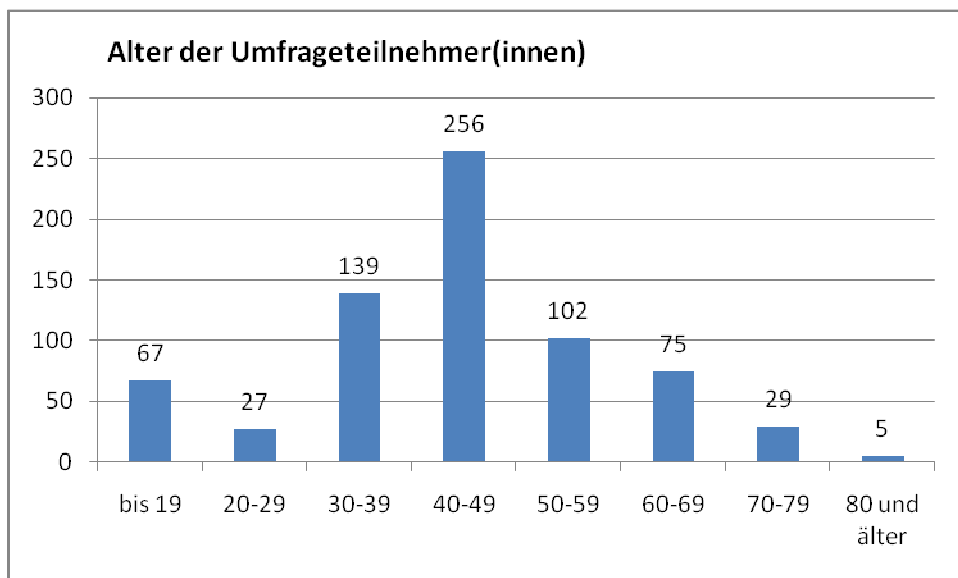

Frage 1: Persönliche Angaben der Umfrageteilnehmer(innen)