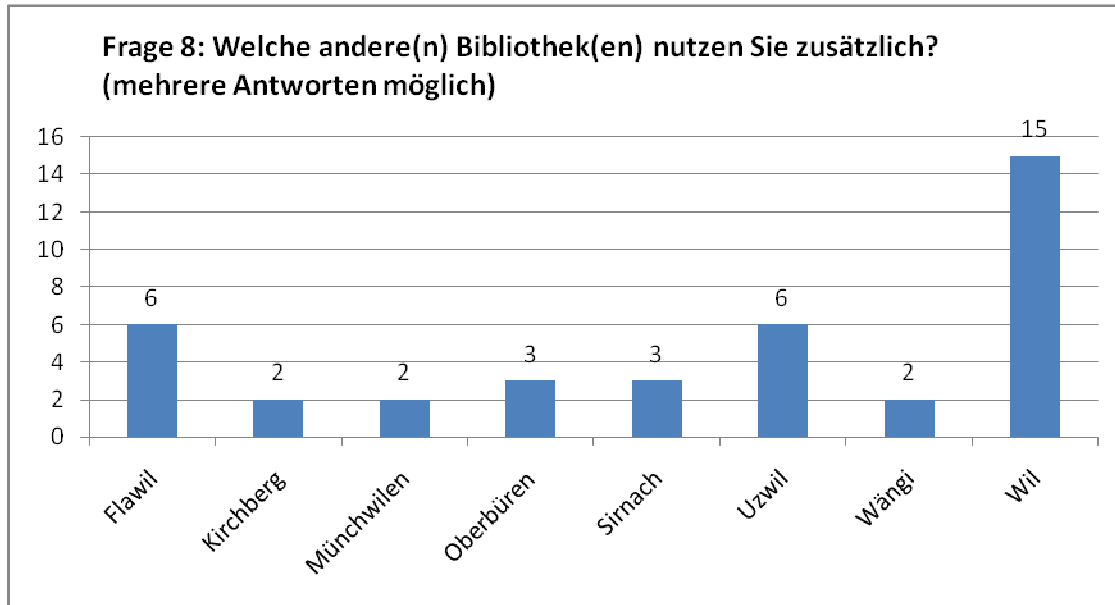

Ihre Bibliotheken möchten es wissen!

Die Gemeindebibliotheken innerhalb der Interkantonalen Regionalplanungsgruppe Wil (IRPG) möchten ihren Service verbessern und enger zusammenarbeiten. Zur Klärung der Bedürfnisse wurde mit den Benutzerinnen und Benutzer der Region eine Umfrage durchgeführt. Nachfolgend sind nun die Ergebnisse unkommentiert in Diagrammen abgebildet.

Frage 1: Persönliche Angaben der Umfrageteilnehmer(innen)

Ergänzung zu Frage 8:

- 637 Umfrageteilnehmer nutzen keine andere Bibliothek als ihre Stammbibliothek.
- Für Eschlikon, Fischingen und Niederhelfenswil gab es keine Nennung als zusätzlich genutzte Bibliothek.