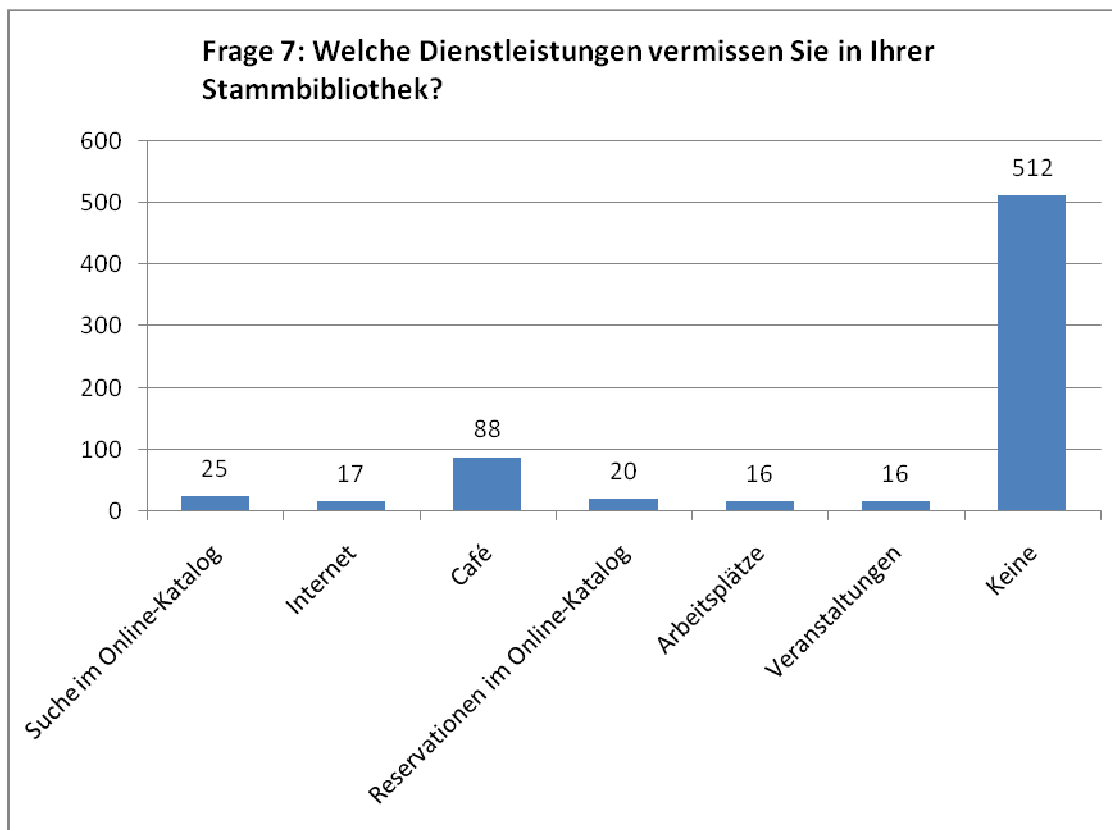

Ihre Bibliotheken möchten es wissen!

Die Gemeindebibliotheken innerhalb der Interkantonalen Regionalplanungsgruppe Wil (IRPG) möchten ihren Service verbessern und enger zusammenarbeiten. Zur Klärung der Bedürfnisse wurde mit den Benutzerinnen und Benutzer der Region eine Umfrage durchgeführt. Nachfolgend sind nun die Ergebnisse unkommentiert in Diagrammen abgebildet.

Frage 1: Persönliche Angaben der Umfrageteilnehmer(innen)

Ergänzung zu Frage 8:

- 637 Umfrageteilnehmer nutzen keine andere Bibliothek als ihre Stammbibliothek.
- Für Eschlikon, Fischingen und Niederhelfenswil gab es keine Nennung als zusätzlich genutzte Bibliothek.