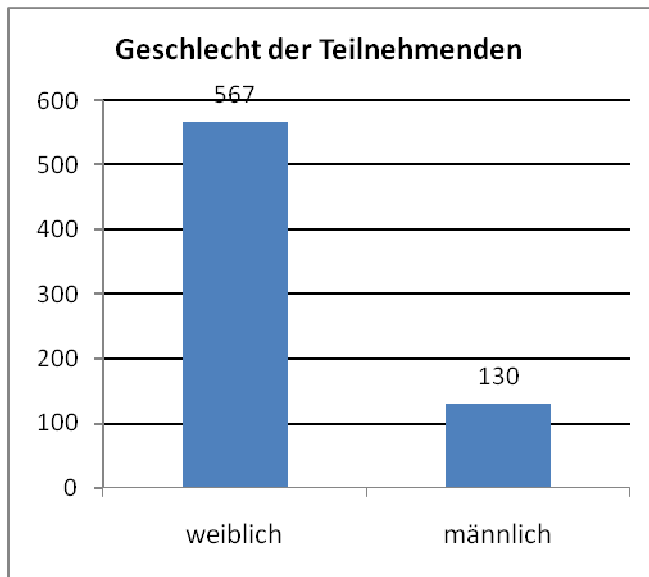

Ihre Bibliotheken möchten es wissen!

Die Gemeindebibliotheken innerhalb der Interkantonalen Regionalplanungsgruppe Wil (IRPG) möchten ihren Service verbessern und enger zusammenarbeiten. Zur Klärung der Bedürfnisse wurde mit den Benutzerinnen und Benutzer der Region eine Umfrage durchgeführt. Nachfolgend sind nun die Ergebnisse unkommentiert in Diagrammen abgebildet.

Frage 1: Persönliche Angaben der Umfrageteilnehmer(innen)

Ergänzung zu Frage 8:

- 637 Umfrageteilnehmer nutzen keine andere Bibliothek als ihre Stammbibliothek.
- Für Eschlikon, Fischingen und Niederhelfenswil gab es keine Nennung als zusätzlich genutzte Bibliothek.