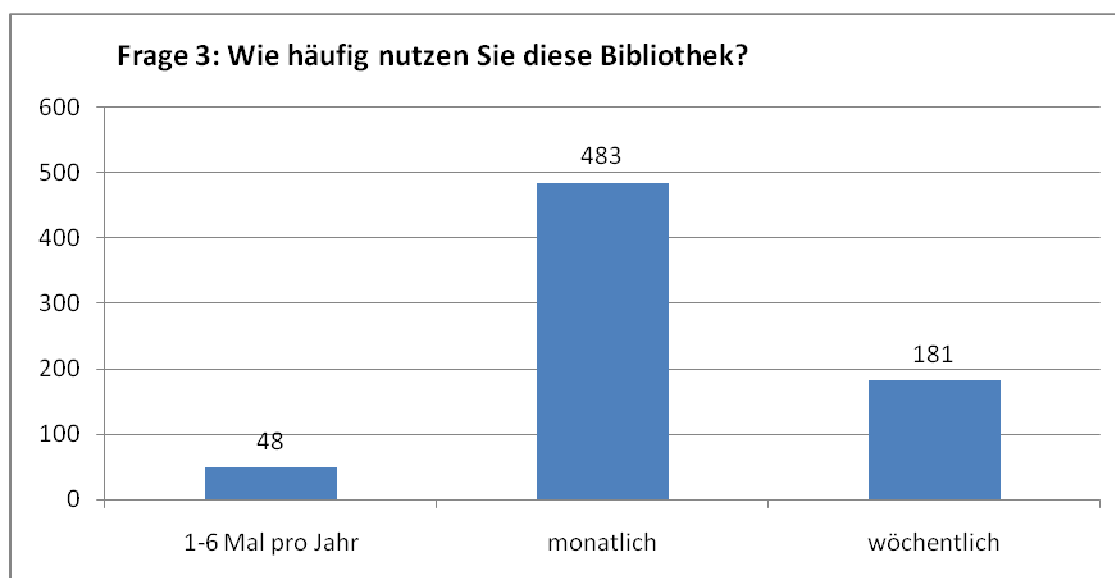

Ihre Bibliotheken möchten es wissen!

Die Gemeindebibliotheken innerhalb der Interkantonalen Regionalplanungsgruppe Wil (IRPG) möchten ihren Service verbessern und enger zusammenarbeiten. Zur Klärung der Bedürfnisse wurde mit den Benutzerinnen und Benutzer der Region eine Umfrage durchgeführt. Nachfolgend sind nun die Ergebnisse unkommentiert in Diagrammen abgebildet.

Frage 1: Persönliche Angaben der Umfrageteilnehmer(innen)

Ergänzung zu Frage 8:

- 637 Umfrageteilnehmer nutzen keine andere Bibliothek als ihre Stammbibliothek.
- Für Eschlikon, Fischingen und Niederhelfenswil gab es keine Nennung als zusätzlich genutzte Bibliothek.