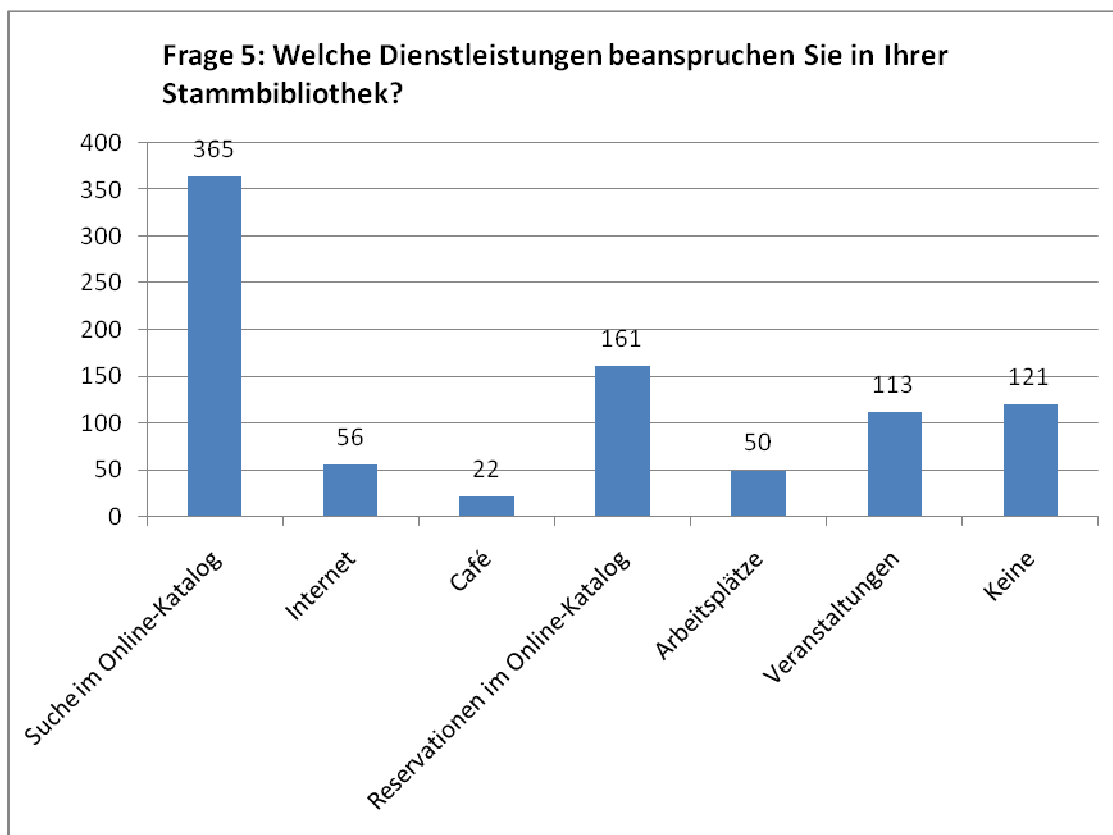

Ihre Bibliotheken möchten es wissen!

Die Gemeindebibliotheken innerhalb der Interkantonalen Regionalplanungsgruppe Wil (IRPG) möchten ihren Service verbessern und enger zusammenarbeiten. Zur Klärung der Bedürfnisse wurde mit den Benutzerinnen und Benutzer der Region eine Umfrage durchgeführt. Nachfolgend sind nun die Ergebnisse unkommentiert in Diagrammen abgebildet.

Frage 1: Persönliche Angaben der Umfrageteilnehmer(innen)

Ergänzung zu Frage 8:

- 637 Umfrageteilnehmer nutzen keine andere Bibliothek als ihre Stammbibliothek.
- Für Eschlikon, Fischingen und Niederhelfenswil gab es keine Nennung als zusätzlich genutzte Bibliothek.