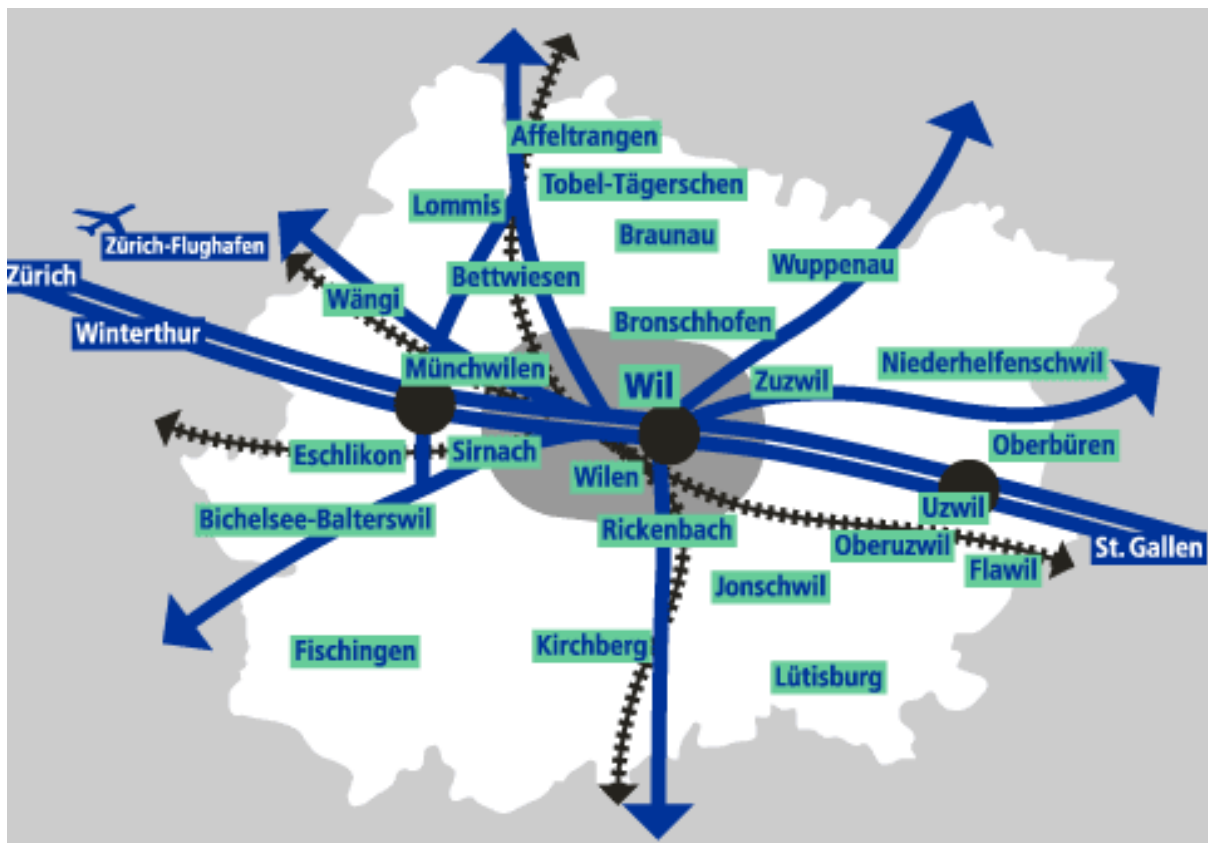

Ihre Bibliotheken möchten es wissen!

Die Gemeindebibliotheken innerhalb der Interkantonalen Regionalplanungsgruppe Wil (IRPG) möchten ihren Service verbessern und enger zusammenarbeiten. Zur Klärung der Bedürfnisse wurde mit den Benutzerinnen und Benutzer der Region eine Umfrage durchgeführt. Nachfolgend sind nun die Ergebnisse unkommentiert in Diagrammen abgebildet.

Frage 1: Persönliche Angaben der Umfrageteilnehmer(innen)

Ergänzung zu Frage 8:

- 637 Umfrageteilnehmer nutzen keine andere Bibliothek als ihre Stammbibliothek.
- Für Eschlikon, Fischingen und Niederhelfenswil gab es keine Nennung als zusätzlich genutzte Bibliothek.