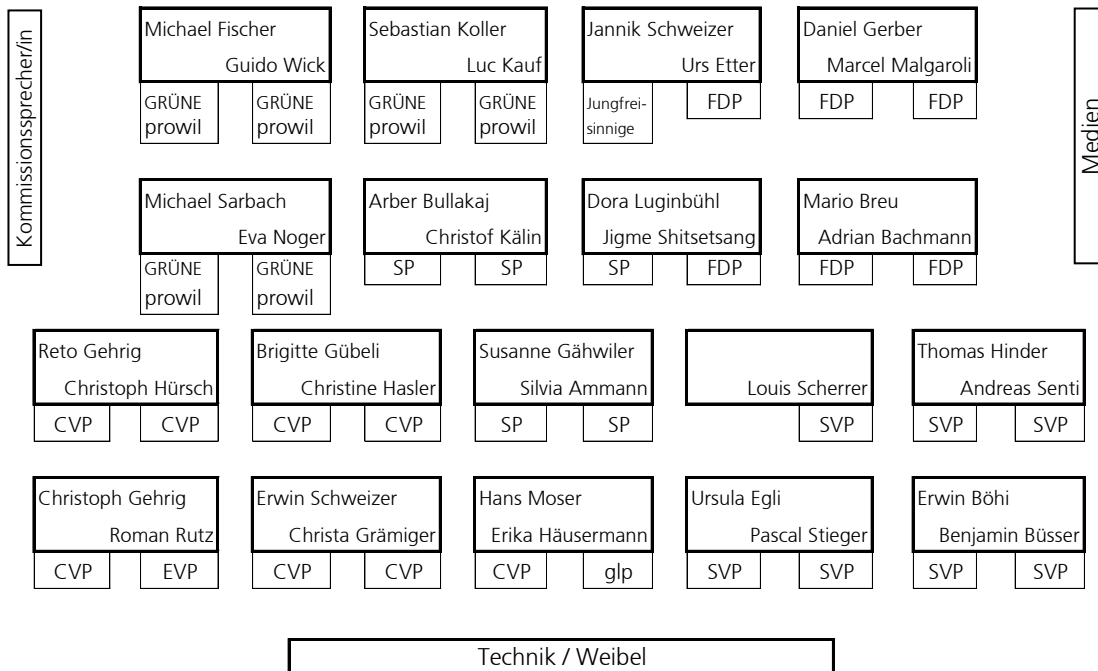

Stadtparlament Wil

Sitzordnung in der Tonhalle

Roland Bosshart
Vizepräsident

Hansjörg Baumberger
Sekretär

Marc Flückiger
Präsident

Mark Zahner
1. Stimmzähler

Nathanael Trüb
2. Stimmzähler

Patrik Lerch
3. Stimmzähler

Sprechstelle 1

Sprechstelle 2

Eingang

Zuschauer-Tribüne

Stadtparlament Wil

Sitzordnung in der Tonhalle

Zuschauer-Tribüne

Eingang