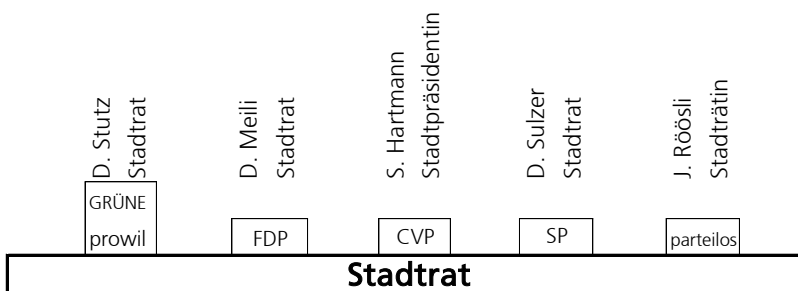

Stadtparlament Wil

Sitzordnung in der Tonhalle

Roland Bosshart
Vizepräsident

Hansjörg Baumberger
Sekretär

Marc Flückiger
Präsident

Mark Zahner
1. Stimmzähler

Nathanael Trüb
2. Stimmzähler

Patrik Lerch
3. Stimmzähler

Sprechstelle 1

Sprechstelle 2

Eingang

Zuschauer-Tribüne

Stadtparlament Wil

Sitzordnung in der Tonhalle

Zuschauer-Tribüne

Eingang