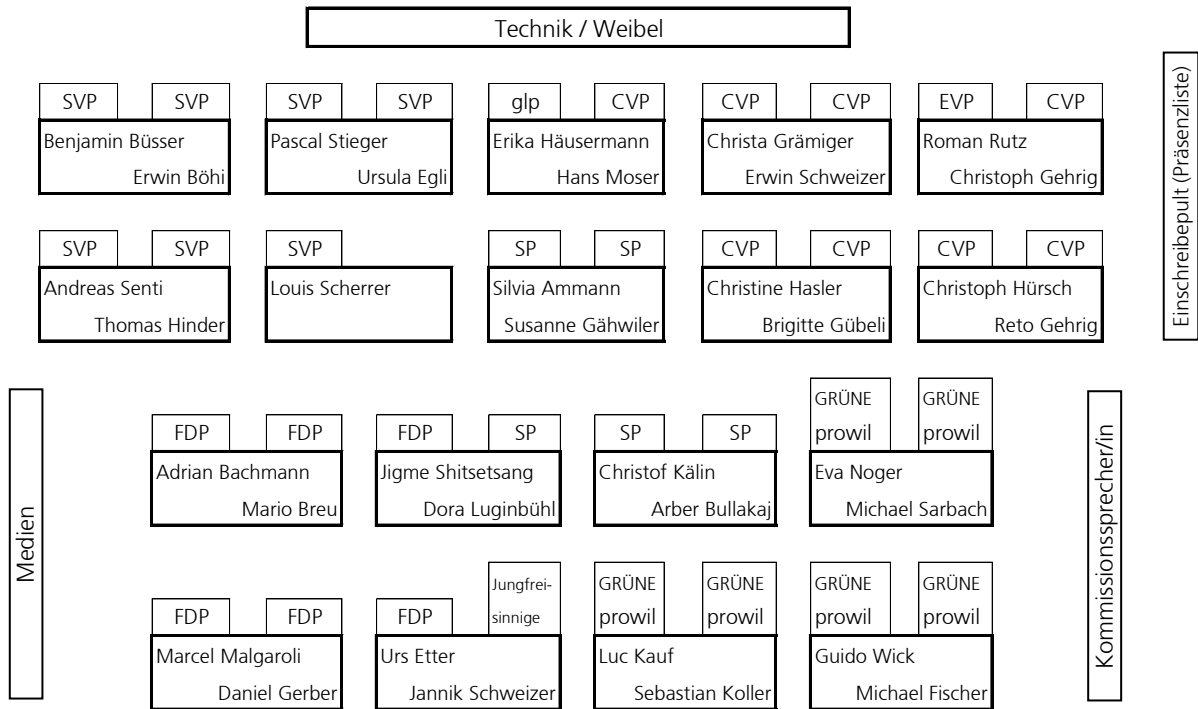

Sprechstelle 1

Sprechstelle 2

Eingang

Zuschauer-Tribüne

Stadtparlament Wil

Sitzordnung in der Tonhalle

Zuschauer-Tribüne

Eingang