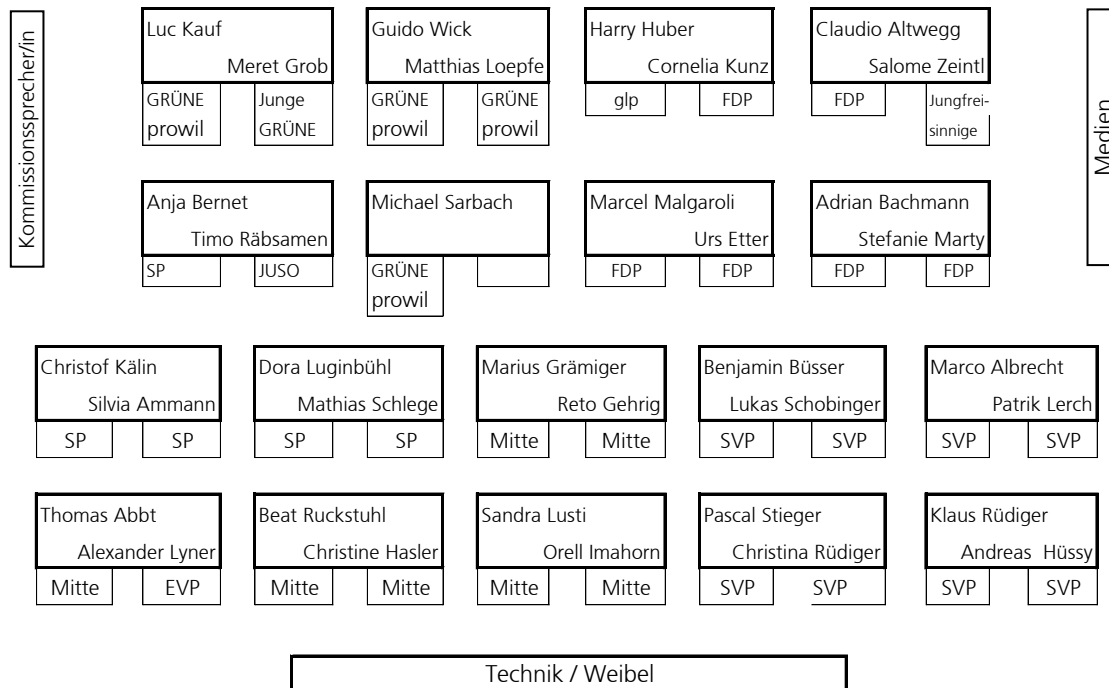

# Stadtparlament Wil

## Sitzordnung in der Tonhalle

**Sprechstelle 1**

**Sprechstelle 2**

**Eingang**

**Zuschauer-Tribüne**

## Sitzordnung in der Tonhalle

Zuschauer-Tribüne

Eingang

Sprechstelle 2

Sprechstelle 1