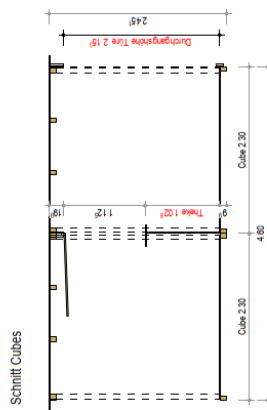

Schmid Hütten (grüne VH im Plan)

3x2.5m

Ausführung:

- Markthütte 2,4 x 3 Meter
- Inklusive Verkaufstisch 840 mm tief
- Tischhöhe aussen 780 mm, innen 700 mm
- Platzbedarf Tür 610 mm (nach innen öffnend)
- Türdurchgangsmass 555 mm x 1880 mm
- Platzbedarf Standplatz 3120 mm x 3530 mm (mindestens)
- Aussenmasse Hütte
- Innenmasse Hütte
- Masse Vordach

4x2m

Varianten:

- wie auf 3D-Ansicht
- gespiegelt wie auf 3D-Ansicht
- beide Seiten Front offen
- beide Seiten Front mit Verkaufstisch

Ausführung:

- Markthütte 2 x 4 Meter
- Inklusive Verkaufstisch 840 mm breit
- Tischhöhe aussen 780 mm, innen 700 mm
- Platzbedarf Tür 610 mm (nach innen öffnend)
- Türdurchgangsmass 555 mm x 1880 mm
- Platzbedarf Standplatz 2820 mm x 4310 mm (mindestens)
- Aussenmasse Hütte
- Innenmasse Hütte
- Masse Vordach

Markthütte 2 x 4 Meter offen oder geschlossen		Seitenname: Page 1
		Seitenzahl: 1/1
		Format: A3
Schmid-Hütten		Maßstab: 1:20
Dorfstrasse 15		Erstelldatum: 25.9.2025
8235 Schattingen		Änderungsdatum: 7.11.2025
Tel. 062 694 12 01		Autor: Patrick Ammann
info@schmid-huetten.ch		

Wiler "Cubes" (blaue VH im Plan)

MARKTHÜTTE TYP „WIL“

Varianten:

- Verkaufsfond mit Theke Verkaufsfond ohne Theke
- Seitenwand mit Verkaufsfond (mit oder ohne Theke) rechts links
- Seitenwand mit halber Verkaufsfond (mit oder ohne Theke) rechts links