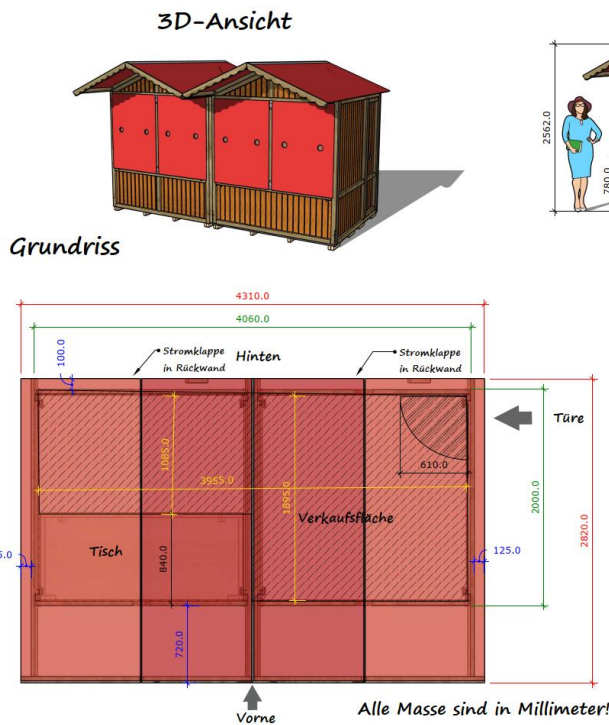

Schmid Hütten (grüne VH im Plan)

3x2.5m

Ausführung:

- Markthütte 2,4 x 3 Meter
- Inklusive Verkaufstisch 840 mm tief
- Tischhöhe aussen 780 mm, innen 700 mm
- Platzbedarf Tür 610 mm (nach innen öffnend)
- Türdurchgangsmass 555 mm x 1880 mm
- Platzbedarf Standplatz 3120 mm x 3530 mm (mindestens)
- Aussenmasse Hütte
- Innenmasse Hütte
- Masse Vordach

Klapphüli 2,4 x 3 Meter		Seitenname: Page 1
		Seitenzahl: 1/1
		Format: A3
Schmid-Hütten		Maßstab: 1:20
Dorfstrasse 15		Erstelldatum: 27.8.2025
8235 Schattingen		Änderungsdatum: 13.4.2026
Tel. 062 694 12 01		Autor: Patrick Ammann
info@schmid-huetten.ch		

4x2m

Varianten:

- wie auf 3D-Ansicht
- gespiegelt wie auf 3D-Ansicht
- beide Seiten Front offen
- beide Seiten Front mit Verkaufstisch

Ausführung:

- Markthütte 2 x 4 Meter
- Inklusive Verkaufstisch 840 mm breit
- Tischhöhe aussen 780 mm, innen 700 mm
- Platzbedarf Tür 610 mm (nach innen öffnend)
- Türdurchgangsmass 555 mm x 1880 mm
- Platzbedarf Standplatz 2820 mm x 4310 mm (mindestens)
- Aussenmasse Hütte
- Innenmasse Hütte
- Masse Vordach

Wiler "Cubes" (blaue VH im Plan)

MARKTHÜTTE TYP „WIL“

Varianten:

- Verkaufsfond mit Theke Verkaufsfond ohne Theke
- Seitenwand mit Verkaufsfond (mit oder ohne Theke) rechts links
- Seitenwand mit halber Verkaufsfond (mit oder ohne Theke) rechts links