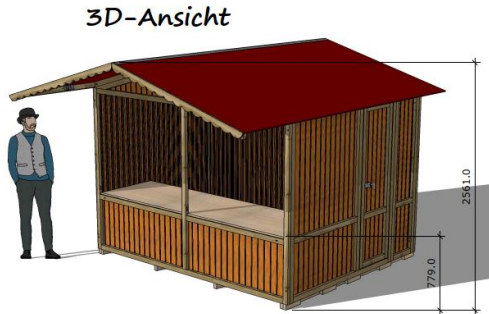

Schmid Hütten (grüne VH im Plan)

3x2.5m

Ausführung:

- Markthütte 2,4 x 3 Meter
- Inklusive Verkaufstisch 840 mm tief
- Tischhöhe aussen 780 mm, innen 700 mm
- Platzbedarf Tür 610 mm (nach innen öffnend)
- Türdurchgangsmass 555 mm x 1880 mm
- Platzbedarf Standplatz 3120 mm x 3530 mm (mindestens)
- Aussenmasse Hütte
- Innenmasse Hütte
- Masse Vordach

Klapphüli 2,4 x 3 Meter		Seitenname: Page 1
		Seitenzahl: 1/1
		Format: A3
Schmid-Hütten		Maßstab: 1:20
Dorfstrasse 15		Erstelldatum: 27.8.2025
8235 Schattingen		Änderungsdatum: 13.4.2026
Tel. 062 694 12 01		Autor: Patrick Ammann
info@schmid-huetten.ch		

4x2m

Varianten:

- wie auf 3D-Ansicht
- gespiegelt wie auf 3D-Ansicht
- beide Seiten Front offen
- beide Seiten Front mit Verkaufstisch

Ausführung:

- Markthütte 2 x 4 Meter
- Inklusive Verkaufstisch 840 mm breit
- Tischhöhe aussen 780 mm, innen 700 mm
- Platzbedarf Tür 610 mm (nach innen öffnend)
- Türdurchgangsmass 555 mm x 1880 mm
- Platzbedarf Standplatz 2820 mm x 4310 mm (mindestens)
- Aussenmasse Hütte
- Innenmasse Hütte
- Masse Vordach

Wiler "Cubes" (blaue VH im Plan)

MARKTHÜTTE TYP „WIL“

Varianten:

- Verkaufsfond mit Theke Verkaufsfond ohne Theke
- Seitenwand mit Verkaufsfond (mit oder ohne Theke) rechts links
- Seitenwand mit halber Verkaufsfond (mit oder ohne Theke) rechts links