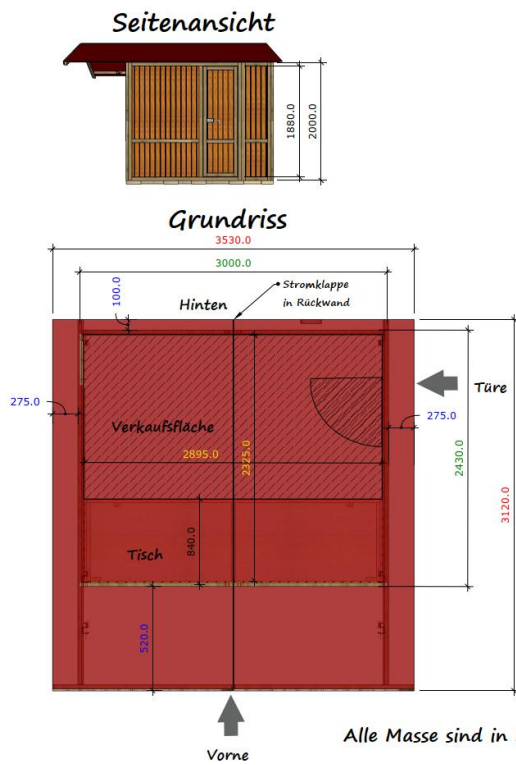

Schmid Hütten (grüne VH im Plan)

3x2.5m

Ausführung:

- Markthütte 2,4 x 3 Meter
- Inklusive Verkaufstisch 840 mm tief
- Tischhöhe aussen 780 mm, innen 700 mm
- Platzbedarf Tür 610 mm (nach innen öffnend)
- Türdurchgangsmass 555 mm x 1880 mm
- Platzbedarf Standplatz 3120 mm x 3530 mm (mindestens)
- Aussenmasse Hütte
- Innenmasse Hütte
- Masse Vordach

Klapphüli 2,4 x 3 Meter		Seitenname: Page 1
		Seitenzahl: 1/1
		Format: A3
Schmid-Hütten		Maßstab: 1:20
Dorfstrasse 15		Erstelldatum: 27.8.2025
8235 Schattingen		Änderungsdatum: 13.4.2026
Tel. 062 694 12 01		Autor: Patrick Ammann
info@schmid-huetten.ch		

4x2m

Varianten:

- wie auf 3D-Ansicht
- gespiegelt wie auf 3D-Ansicht
- beide Seiten Front offen
- beide Seiten Front mit Verkaufstisch

Ausführung:

- Markthütte 2 x 4 Meter
- Inklusive Verkaufstisch 840 mm breit
- Tischhöhe aussen 780 mm, innen 700 mm
- Platzbedarf Tür 610 mm (nach innen öffnend)
- Türdurchgangsmass 555 mm x 1880 mm
- Platzbedarf Standplatz 2820 mm x 4310 mm (mindestens)
- Aussenmasse Hütte
- Innenmasse Hütte
- Masse Vordach

Wiler "Cubes" (blaue VH im Plan)

MARKTHÜTTE TYP „WIL“

Varianten:

- Verkaufsfond mit Theke Verkaufsfond ohne Theke
- Seitenwand mit Verkaufsfond (mit oder ohne Theke) rechts links
- Seitenwand mit halber Verkaufsfond (mit oder ohne Theke) rechts links