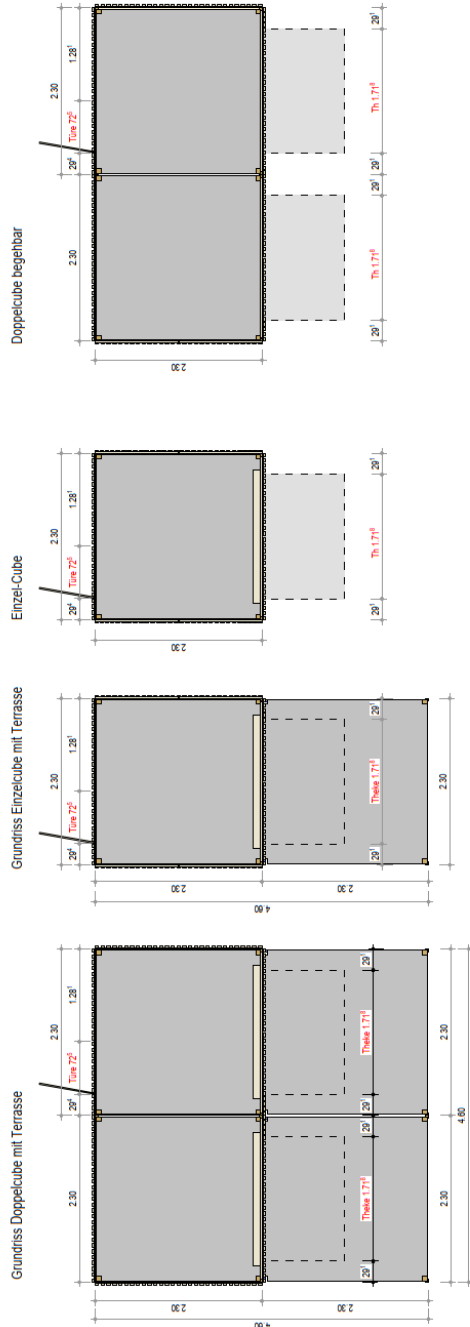

Schmid Hütten (grüne VH im Plan)

3x2.5m

Ausführung:

- Markthütte 2,4 x 3 Meter
- Inklusive Verkaufstisch 840 mm tief
- Tischhöhe aussen 780 mm, innen 700 mm
- Platzbedarf Tür 610 mm (nach innen öffnend)
- Türdurchgangsmass 555 mm x 1880 mm
- Platzbedarf Standplatz 3120 mm x 3530 mm (mindestens)
- Aussenmasse Hütte
- Innenmasse Hütte
- Masse Vordach

4x2m

Varianten:

- wie auf 3D-Ansicht
- gespiegelt wie auf 3D-Ansicht
- beide Seiten Front offen
- beide Seiten Front mit Verkaufstisch

Ausführung:

- Markthütte 2 x 4 Meter
- Inklusive Verkaufstisch 840 mm breit
- Tischhöhe aussen 780 mm, innen 700 mm
- Platzbedarf Tür 610 mm (nach innen öffnend)
- Türdurchgangsmass 555 mm x 1880 mm
- Platzbedarf Standplatz 2820 mm x 4310 mm (mindestens)
- Aussenmasse Hütte
- Innenmasse Hütte
- Masse Vordach

Markthütte 2 x 4 Meter offen oder geschlossen		Seitenname: Page 1
		Seitenzahl: 1/1
		Format: A3
Schmid-Hütten		Maßstab: 1:20
Dorfstrasse 15		Erstelldatum: 25.9.2025
8235 Schattingen		Änderungsdatum: 7.11.2025
Tel. 062 694 12 01		Autor: Patrick Ammann
info@schmid-huetten.ch		

Wiler "Cubes" (blaue VH im Plan)

MARKTHÜTTE TYP „WIL“

Varianten:

- Verkaufsfond mit Theke Verkaufsfond ohne Theke
- Seitenwand mit Verkaufsfond (mit oder ohne Theke) rechts links
- Seitenwand mit halber Verkaufsfond (mit oder ohne Theke) rechts links