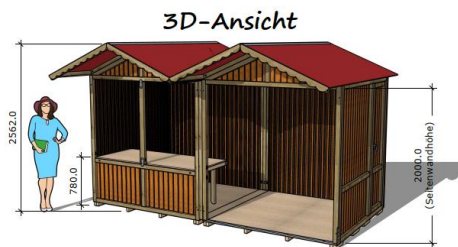

Schmid Hütten (grüne VH im Plan)

3x2.5m

Ausführung:

- Markthütte 2,4 x 3 Meter
- Inklusive Verkaufstisch 840 mm tief
- Tischhöhe aussen 780 mm, innen 700 mm
- Platzbedarf Tür 610 mm (nach innen öffnend)
- Türdurchgangsmass 555 mm x 1880 mm
- Platzbedarf Standplatz 3120 mm x 3530 mm (mindestens)
- Aussenmasse Hütte
- Innenmasse Hütte
- Masse Vordach

Klapphüli 2,4 x 3 Meter		Seitenname: Page 1
		Seitenzahl: 1/1
		Format: A3
Schmid-Hütten		Maßstab: 1:20
Dorfstrasse 15		Erstelldatum: 27.8.2025
8235 Schattingen		Änderungsdatum: 13.4.2026
Tel. 062 694 12 01		Autor: Patrick Ammann
info@schmid-huetten.ch		

4x2m

Varianten:

- wie auf 3D-Ansicht
- gespiegelt wie auf 3D-Ansicht
- beide Seiten Front offen
- beide Seiten Front mit Verkaufstisch

Ausführung:

- Markthütte 2 x 4 Meter
- Inklusive Verkaufstisch 840 mm breit
- Tischhöhe aussen 780 mm, innen 700 mm
- Platzbedarf Tür 610 mm (nach innen öffnend)
- Türdurchgangsmass 555 mm x 1880 mm
- Platzbedarf Standplatz 2820 mm x 4310 mm (mindestens)
- Aussenmasse Hütte
- Innenmasse Hütte
- Masse Vordach

Wiler "Cubes" (blaue VH im Plan)

MARKTHÜTTE TYP „WIL“

Varianten:

- Verkaufsfond mit Theke Verkaufsfond ohne Theke
- Seitenwand mit Verkaufsfond (mit oder ohne Theke) rechts links
- Seitenwand mit halber Verkaufsfond (mit oder ohne Theke) rechts links